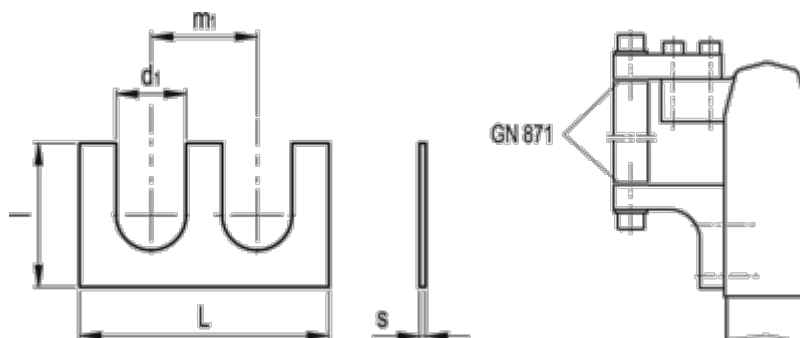

# Data Sheet

Article number: 201016028

Description: E+G Levelling shims GN 871-30

## Measures

$d_1$  = 9.2

$l$  = 13

$L$  = 30

$m_1$  = 17

$s$  = 0,1 / 0,2 / 0,3 / 0,5 / 1

Weight (g) = 3